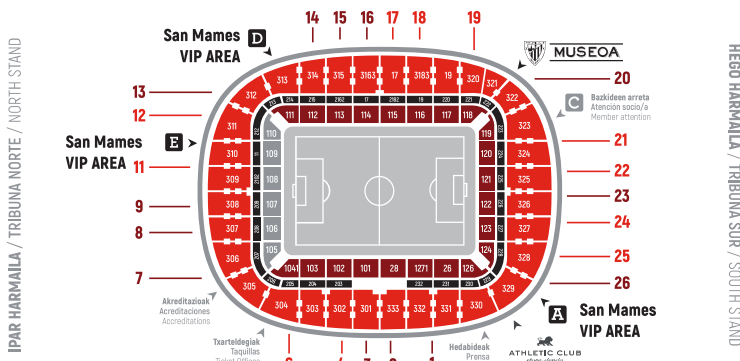

BLOKEAK / BLOQUES

ILARA / FILA

PREZIOA / PRECIO

Behoko Harmaila Nagusia eta Ekialdekoa / Tribuna Principal-Este Baja

101-102-103-104-125-126-127-128-111-112-113-114-115-116-117-118	1-5	desde 45 €
101-102-103-104-125-126-127-128-111-112-113-114-115-116-117-118	6-10	desde 90 €
101-102-113-114-115-116-127-128	11-26	desde 125 €
103-112-117-126	11-26	desde 110 €
104-111-118-125	11-26	desde 100 €

Hegoko Behoko Harmaila / Tribuna Sur Baja

119-120-121-122-123-124	1-5	desde 30 €
119-120-121-122-123-124	6-10	desde 50 €
119-120-121-122-123-124	11-26	desde 65 €

Goiko Harmaila Nagusia eta Ekialdekoa / Tribuna Principal-Este Alta

301-302-315-316-317-318-332-333	1-6	desde 125 €
303-304-305-312-313-314-319-320-329-330-331	1-6	desde 110 €
301-302-303-304-305-312-313-314-315-316-317-318-319-320-329-330-331-332-333	7-15	desde 90 €
301-302-303-304-305-312-313-314-315-316-317-318-319-320-329-330-331-332-333	16-30	desde 80 €
301-302-303-304-313-314-315-316-317-318-319-320-330-331-332-333	31-FIN	desde 50 €

Ipar-Hegoko Goiko Harmaila / Tribuna Norte-Sur Alta

306-307-308-309-310-311-325-326-327-328	1-6	desde 90 €
306-307-308-309-310-311-325-326-327-328	7-15	desde 80 €
306-307-308-309-310-311-325-326-327-328	16-30	desde 60 €
306-307-308-309-310-311-325-326-327-328	31-FIN	desde 45 €

EKIALDE HARMAILA / TRIBUNA ESTE / EAST STAND

HARMAILA NAGUSIA / TRIBUNA PRINCIPAL / MAIN STAND

GOIKO HARMAILA TRIBUNA ALTA UPPER STAND	1. Harmaila 3er Graderio 3er Stand	San Mames VIP AREA	BEHEKO HARMAILA TRIBUNA BAJA LOWER STAND	1. Harmaila 1er Graderio 1er Stand	ANIMAZIO HARMAILA GRADA DE ANIMACION STANDING SECTION