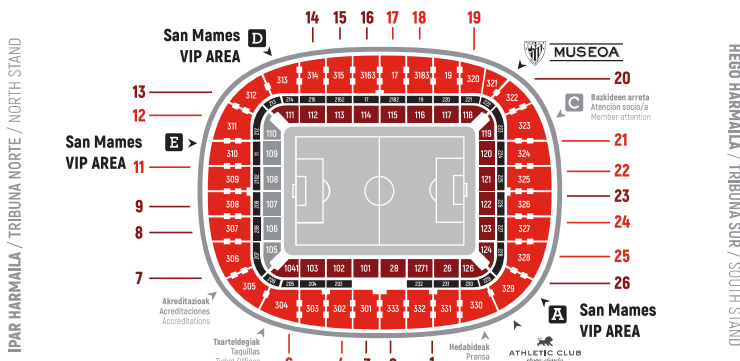

BLOKEAK / BLOQUES

ILARA / FILA

PREZIOA / PRECIO

Behoko Harmaila Nagusia eta Ekialdekoa / Tribuna Principal-Este Baja

101-102-103-104-125-126-127-128-111-112-113-114-115-116-117-118	1-5	desde 55 €
101-102-103-104-125-126-127-128-111-112-113-114-115-116-117-118	6-10	desde 110 €
101-102-113-114-115-116-127-128	11-26	desde 155 €
103-112-117-126	11-26	desde 140 €
104-111-118-125	11-26	desde 125 €

Hegoko Behoko Harmaila / Tribuna Sur Baja

119-120-121-122-123-124	1-5	desde 40 €
119-120-121-122-123-124	6-10	desde 70 €
119-120-121-122-123-124	11-26	desde 80 €

Goiko Harmaila Nagusia eta Ekialdekoa / Tribuna Principal-Este Alta

301-302-315-316-317-318-332-333	1-6	desde 155 €
303-304-305-312-313-314-319-320-329-330-331	1-6	desde 140 €
301-302-303-304-305-312-313-314-315-316-317-318-319-320-329-330-331-332-333	7-15	desde 110 €
301-302-303-304-305-312-313-314-315-316-317-318-319-320-329-330-331-332-333	16-30	desde 100 €
301-302-303-304-313-314-315-316-317-318-319-320-330-331-332-333	31-FIN	desde 60 €

Ipar-Hegoko Goiko Harmaila / Tribuna Norte-Sur Alta

306-307-308-309-310-311-325-326-327-328	1-6	desde 110 €
306-307-308-309-310-311-325-326-327-328	7-15	desde 100 €
306-307-308-309-310-311-325-326-327-328	16-30	desde 80 €
306-307-308-309-310-311-325-326-327-328	31-FIN	desde 55 €

EKIALDE HARMAILA / TRIBUNA ESTE / EAST STAND

HARMAILA NAGUSIA / TRIBUNA PRINCIPAL / MAIN STAND

GOIKO HARMAILA TRIBUNA ALTA UPPER STAND	1. Harmaila 3º Graderio 3ª Stand	San Mames VIP AREA	BEHEKO HARMAILA TRIBUNA BAJA LOWER STAND	1. Harmaila 1º Graderio 1ª Stand	ANIMAZIO HARMAILA GRADA DE ANIMACION STANDING SECTION