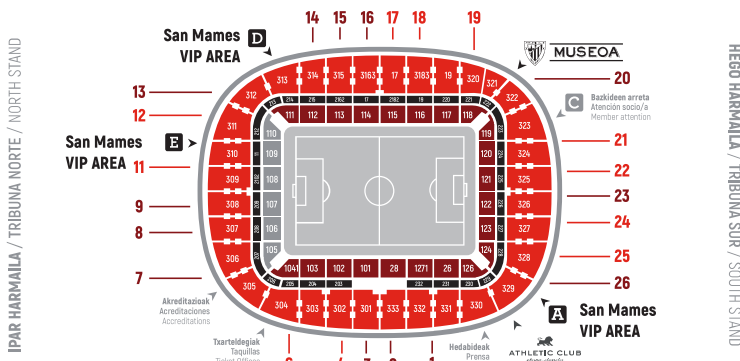

BLOKEAK / BLOQUES

ILARA / FILA

PREZIOA / PRECIO

Behoko Harmaila Nagusia eta Ekialdekoa / Tribuna Principal-Este Baja

101-102-103-104-125-126-127-128-111-112-113-114-115-116-117-118	1-5	desde 45 €
101-102-103-104-125-126-127-128-111-112-113-114-115-116-117-118	6-10	desde 90 €
101-102-113-114-115-116-127-128	11-26	desde 125 €
103-112-117-126	11-26	desde 110 €
104-111-118-125	11-26	desde 100 €

Hegoko Behoko Harmaila / Tribuna Sur Baja

119-120-121-122-123-124	1-5	desde 30 €
119-120-121-122-123-124	6-10	desde 50 €
119-120-121-122-123-124	11-26	desde 65 €

Goiko Harmaila Nagusia eta Ekialdekoa / Tribuna Principal-Este Alta

301-302-315-316-317-318-332-333	1-6	desde 125 €
303-304-305-312-313-314-319-320-329-330-331	1-6	desde 110 €
301-302-303-304-305-312-313-314-315-316-317-318-319-320-329-330-331-332-333	7-15	desde 90 €
301-302-303-304-305-312-313-314-315-316-317-318-319-320-329-330-331-332-333	16-30	desde 80 €
301-302-303-304-313-314-315-316-317-318-319-320-330-331-332-333	31-FIN	desde 50 €

Ipar-Hegoko Goiko Harmaila / Tribuna Norte-Sur Alta

306-307-308-309-310-311-325-326-327-328	1-6	desde 90 €
306-307-308-309-310-311-325-326-327-328	7-15	desde 80 €
306-307-308-309-310-311-325-326-327-328	16-30	desde 60 €
306-307-308-309-310-311-325-326-327-328	31-FIN	desde 45 €

EKIALDE HARMAILA / TRIBUNA ESTE / EAST STAND

HARMAILA NAGUSIA / TRIBUNA PRINCIPAL / MAIN STAND

GOIKO HARMAILA TRIBUNA ALTA UPPER STAND	1. Harmaila 3º Graderio 3º Stand	San Mames VIP AREA	BEHEKO HARMAILA TRIBUNA BAJA LOWER STAND	1. Harmaila 1º Graderio 1º Stand	ANIMAZIO HARMAILA GRADA DE ANIMACION STANDING SECTION