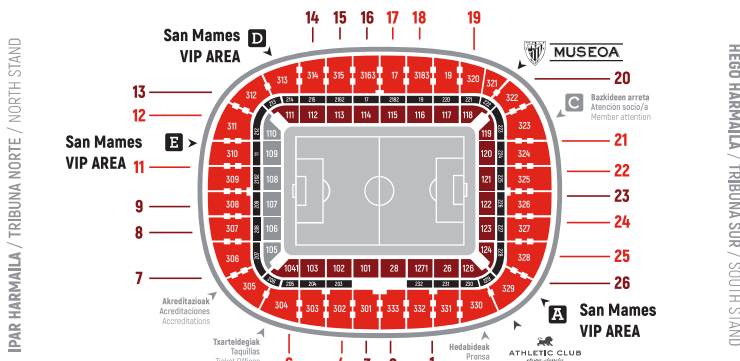

BLOKEAK / BLOQUES

ILARA / FILA

PREZIOA / PRECIO

Behoko Harmaila Nagusia eta Ekialdekoa / Tribuna Principal-Este Baja

101-102-103-104-125-126-127-128-111-112-113-114-115-116-117-118	1-5	desde 45 €
101-102-103-104-125-126-127-128-111-112-113-114-115-116-117-118	6-10	desde 90 €
101-102-113-114-115-116-127-128	11-26	desde 125 €
103-112-117-126	11-26	desde 110 €
104-111-118-125	11-26	desde 100 €

Hegoko Behoko Harmaila / Tribuna Sur Baja

119-120-121-122-123-124	1-5	desde 30 €
119-120-121-122-123-124	6-10	desde 50 €
119-120-121-122-123-124	11-26	desde 65 €

Goiko Harmaila Nagusia Eta Ekialdekoa / Tribuna Principal-Este Alta

301-302-315-316-317-318-332-333	1-6	desde 125 €
303-304-305-312-313-314-319-320-329-330-331	1-6	desde 110 €
301-302-303-304-305-312-313-314-315-316-317-318-319-320-329-330-331-332-333	7-15	desde 90 €
301-302-303-304-305-312-313-314-315-316-317-318-319-320-329-330-331-332-333	16-30	desde 70 €
301-302-303-304-313-314-315-316-317-318-319-320-330-331-332-333	31-FIN	desde 45 €

Ipar-Hegoko Goiko Harmaila / Tribuna Norte-Sur Alta

306-307-308-309-310-311-325-326-327-328	1-6	desde 90 €
306-307-308-309-310-311-325-326-327-328	7-15	desde 55 €
306-307-308-309-310-311-325-326-327-328	16-30	desde 50 €
306-307-308-309-310-311-325-326-327-328	31-FIN	desde 30 €

EKIALDE HARMAILA / TRIBUNA ESTE / EAST STAND

HARMAILA NAGUSIA / TRIBUNA PRINCIPAL / MAIN STAND

GOIKO HARMAILA TRIBUNA ALTA UPPER STAND	1. Harmaila 3º Graderio 3ª Stand	San Mames VIP AREA	BEHEKO HARMAILA TRIBUNA BAJA LOWER STAND	1. Harmaila 1º Graderio 1ª Stand	ANIMAZIO HARMAILA GRADA DE ANIMACION STANDING SECTION