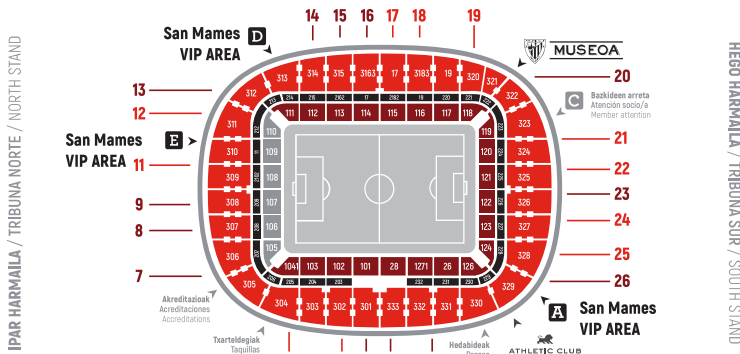

BLOKEAK / BLOQUES

ILARA / FILA

PREZIOA / PRECIO

Behoko Harmaila Nagusia eta Ekialdekoa / Tribuna Principal-Este Baja

101-102-103-104-125-126-127-128-111-112-113-114-115-116-117-118	1-5	desde 60 €
101-102-103-104-125-126-127-128-111-112-113-114-115-116-117-118	6-10	desde 120 €
101-102-113-114-115-116-127-128	11-26	desde 170 €
103-112-117-126	11-26	desde 160 €
104-111-118-125	11-26	desde 135 €

Hegoko Behoko Harmaila / Tribuna Sur Baja

119-120-121-122-123-124	1-5	desde 40 €
119-120-121-122-123-124	6-10	desde 80 €
119-120-121-122-123-124	11-26	desde 90 €

Goiko Harmaila Nagusia eta Ekialdekoa / Tribuna Principal-Este Alta

301-302-315-316-317-318-332-333	1-6	desde 170 €
303-304-305-312-313-314-319-320-329-330-331	1-6	desde 160 €
301-302-303-304-305-312-313-314-315-316-317-318-319-320-329-330-331-332-333	7-15	desde 120 €
301-302-303-304-305-312-313-314-315-316-317-318-319-320-329-330-331-332-333	16-30	desde 100 €
301-302-303-304-313-314-315-316-317-318-319-320-330-331-332-333	31-FIN	desde 60 €

Ipar-Hegoko Goiko Harmaila / Tribuna Norte-Sur Alta

306-307-308-309-310-311-325-326-327-328	1-6	desde 120 €
306-307-308-309-310-311-325-326-327-328	7-15	desde 80 €
306-307-308-309-310-311-325-326-327-328	16-30	desde 60 €
306-307-308-309-310-311-325-326-327-328	31-FIN	desde 45 €

EKIALDE HARMAILA / TRIBUNA ESTE / EAST STAND

HARMAILA NAGUSIA / TRIBUNA PRINCIPAL / MAIN STAND

GOIKO HARMAILA TRIBUNA ALTA UPPER STAND	1. Harmaila 3º Graderio 3ª Stand	San Mames VIP AREA	BEHEKO HARMAILA TRIBUNA BAJA LOWER STAND	1. Harmaila 1º Graderio 1ª Stand	ANIMAZIO HARMAILA GRADA DE ANIMACION STANDING SECTION