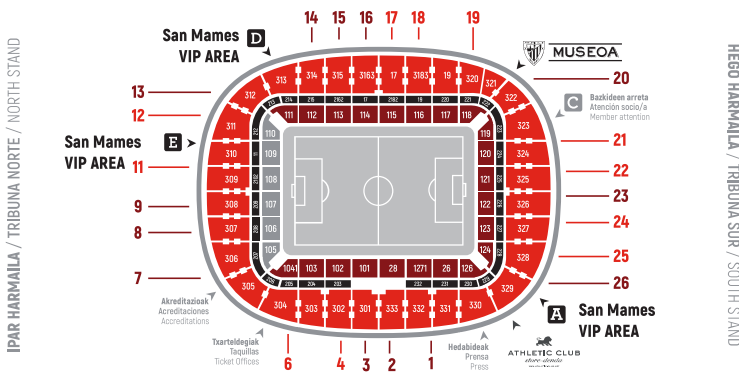

BLOKEAK / BLOQUES

ILARA / FILA

PREZIOA / PRECIO

Behoko Harmaila Nagusia eta Ekialdekoa / Tribuna Principal-Este Baja

101-102-103-104-125-126-127-128-111-112-113-114-115-116-117-118	1-5	desde 40 €
101-102-103-104-125-126-127-128-111-112-113-114-115-116-117-118	6-10	desde 80 €
101-102-113-114-115-116-127-128	11-26	desde 110 €
103-112-117-126	11-26	desde 100 €
104-111-118-125	11-26	desde 90 €

Hegoko Behoko Harmaila / Tribuna Sur Baja

119-120-121-122-123-124	1-5	desde 30 €
119-120-121-122-123-124	6-10	desde 45 €
119-120-121-122-123-124	11-26	desde 60 €

Goiko Harmaila Nagusia eta Ekialdekoa / Tribuna Principal-Este Alta

301-302-315-316-317-318-332-333	1-6	desde 110 €
303-304-305-312-313-314-319-320-329-330-331	1-6	desde 100 €
301-302-303-304-305-312-313-314-315-316-317-318-319-320-329-330-331-332-333	7-15	desde 80 €
301-302-303-304-305-312-313-314-315-316-317-318-319-320-329-330-331-332-333	16-30	desde 60 €
301-302-303-304-313-314-315-316-317-318-319-320-330-331-332-333	31-FIN	desde 40 €

Ipar-Hegoko Goiko Harmaila / Tribuna Norte-Sur Alta

306-307-308-309-310-311-325-326-327-328	1-6	desde 80 €
306-307-308-309-310-311-325-326-327-328	7-15	desde 50 €
306-307-308-309-310-311-325-326-327-328	16-30	desde 45 €
306-307-308-309-310-311-325-326-327-328	31-FIN	desde 30 €

EKIALDE HARMAILA / TRIBUNA ESTE / EAST STAND

HARMAILA NAGUSIA / TRIBUNA PRINCIPAL / MAIN STAND

GOIKO HARMAILA TRIBUNALTA UPPER STAND	1. Harmaila 3º Graderio 3ª Stand	San Mames VIP AREA	BEHEKO HARMAILA TRIBUNALBAJA LOWER STAND	1. Harmaila 1º Graderio 1ª Stand	ANIMAZIO HARMAILA GRADA DE ANIMACION STANDING SECTION