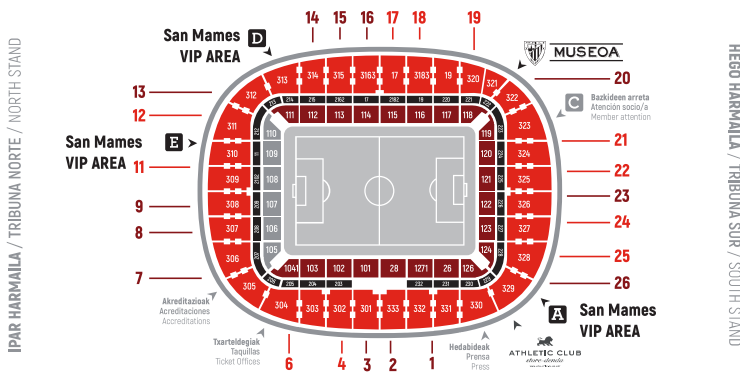

BLOKEAK / BLOQUES

ILARA / FILA

PREZIOA / PRECIO

Behoko Harmaila Nagusia eta Ekialdekoa / Tribuna Principal-Este Baja

101-102-103-104-125-126-127-128-111-112-113-114-115-116-117-118	1-5	desde 40 €
101-102-103-104-125-126-127-128-111-112-113-114-115-116-117-118	6-10	desde 80 €
101-102-113-114-115-116-127-128	11-26	desde 110 €
103-112-117-126	11-26	desde 100 €
104-111-118-125	11-26	desde 90 €

Hegoko Behoko Harmaila / Tribuna Sur Baja

119-120-121-122-123-124	1-5	desde 30 €
119-120-121-122-123-124	6-10	desde 45 €
119-120-121-122-123-124	11-26	desde 60 €

Goiko Harmaila Nagusia eta Ekialdekoa / Tribuna Principal-Este Alta

301-302-315-316-317-318-332-333	1-6	desde 110 €
303-304-305-312-313-314-319-320-329-330-331	1-6	desde 100 €
301-302-303-304-305-312-313-314-315-316-317-318-319-320-329-330-331-332-333	7-15	desde 80 €
301-302-303-304-305-312-313-314-315-316-317-318-319-320-329-330-331-332-333	16-30	desde 60 €
301-302-303-304-313-314-315-316-317-318-319-320-330-331-332-333	31-FIN	desde 40 €

Ipar-Hegoko Goiko Harmaila / Tribuna Norte-Sur Alta

306-307-308-309-310-311-325-326-327-328	1-6	desde 80 €
306-307-308-309-310-311-325-326-327-328	7-15	desde 50 €
306-307-308-309-310-311-325-326-327-328	16-30	desde 45 €
306-307-308-309-310-311-325-326-327-328	31-FIN	desde 30 €

EKIALDE HARMAILA / TRIBUNA ESTE / EAST STAND

HARMAILA NAGUSIA / TRIBUNA PRINCIPAL / MAIN STAND

GOIKO HARMAILA TRIBUNALTA UPPER STAND	1. Harmaila 3º Graderio 3ª Stand	San Mames VIP AREA	BEHEKO HARMAILA TRIBUNALBAJA LOWER STAND	1. Harmaila 1º Graderio 1ª Stand	ANIMAZIO HARMAILA GRADA DE ANIMACION STANDING SECTION