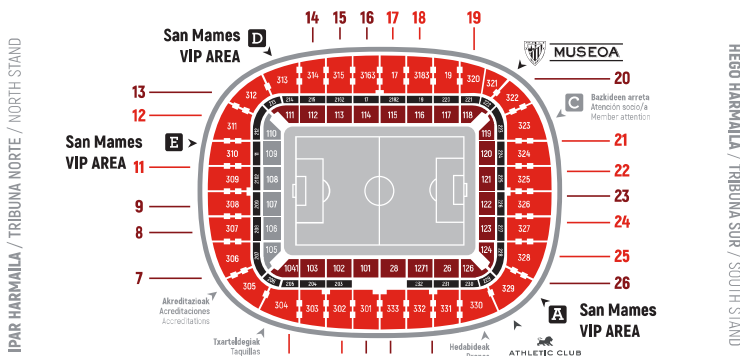

BLOKEAK / BLOQUES

ILARA / FILA

PREZIOA / PRECIO

Behoko Harmaila Nagusia eta Ekialdekoa / Tribuna Principal-Este Baja

101-102-103-104-125-126-127-128-111-112-113-114-115-116-117-118	1-5	desde 40 €
101-102-103-104-125-126-127-128-111-112-113-114-115-116-117-118	6-10	desde 80 €
101-102-113-114-115-116-127-128	11-26	desde 110 €
103-112-117-126	11-26	desde 100 €
104-111-118-125	11-26	desde 90 €

Hegoko Behoko Harmaila / Tribuna Sur Baja

119-120-121-122-123-124	1-5	desde 30 €
119-120-121-122-123-124	6-10	desde 45 €
119-120-121-122-123-124	11-26	desde 60 €

Goiko Harmaila Nagusia eta Ekialdekoa / Tribuna Principal-Este Alta

301-302-315-316-317-318-332-333	1-6	desde 110 €
303-304-305-312-313-314-319-320-329-330-331	1-6	desde 100 €
301-302-303-304-305-312-313-314-315-316-317-318-319-320-329-330-331-332-333	7-15	desde 80 €
301-302-303-304-305-312-313-314-315-316-317-318-319-320-329-330-331-332-333	16-30	desde 60 €
301-302-303-304-313-314-315-316-317-318-319-320-330-331-332-333	31-FIN	desde 40 €

Ipar-Hegoko Goiko Harmaila / Tribuna Norte-Sur Alta

306-307-308-309-310-311-325-326-327-328	1-6	desde 80 €
306-307-308-309-310-311-325-326-327-328	7-15	desde 50 €
306-307-308-309-310-311-325-326-327-328	16-30	desde 45 €
306-307-308-309-310-311-325-326-327-328	31-FIN	desde 30 €

EKIALDE HARMAILA / TRIBUNA ESTE / EAST STAND

HARMAILA NAGUSIA / TRIBUNA PRINCIPAL / MAIN STAND

GOIKO HARMAILA TRIBUNA ALTA UPPER STAND	1. Harmaila 3er Graderio 3rd Stand	San Mames VIP AREA	BEHEKO HARMAILA TRIBUNA BAJA LOWER STAND	1. Harmaila 1er Graderio 1st Stand	ANIMAZIO HARMAILA GRADA DE ANIMACION STANDING SECTION