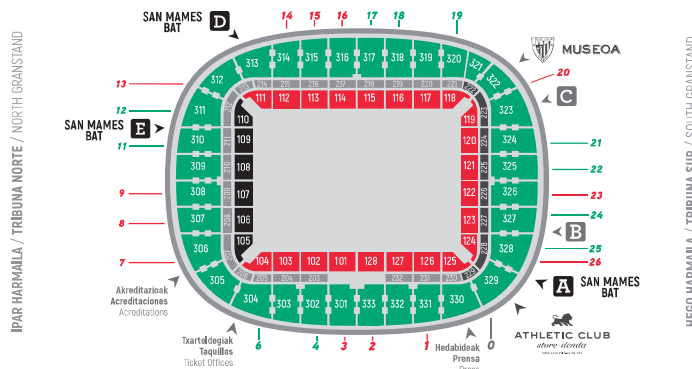

El público solo podrá adquirir cuatro entradas por persona, hasta agotar las mismas.

BLOKEAK / BLOQUES

ILARA / FILA

PREZIOA / PRECIO

Behoko Harmaila Nagusia eta Ekialdekoa / Tribuna Principal-Este Baja

101-102-103-104-125-126-127-128-111-112-113-114-115-116-117-118	1-5	40 €
101-102-103-104-125-126-127-128-111-112-113-114-115-116-117-118	6-10	80 €
101-102-113-114-115-116-127-128	11-26	110 €
103-112-117-126	11-26	100 €
104-111-118-125	11-26	90 €

Hegoko Behoko Harmaila / Tribuna Sur Baja

119-120-121-122-123-124	1-5	30 €
119-120-121-122-123-124	6-10	45 €
119-120-121-122-123-124	11-26	60 €

Goiko Harmaila Nagusia Eta Ekialdekoa / Tribuna Principal-Este Alta

301-302-315-316-317-318-332-333	1-6	110 €
303-304-305-312-313-314-319-320-329-330-331	1-6	100 €
301-302-303-304-305-312-313-314-315-316-317-318-319-320-329-330-331-332-333	7-15	80 €
301-302-303-304-305-312-313-314-315-316-317-318-319-320-329-330-331-332-333	16-30	60 €
301-302-303-304-313-314-315-316-317-318-319-320-330-331-332-333	31-FIN	40 €

Ipar-Hegoko Goiko Harmaila / Tribuna Norte-Sur Alta

306-307-308-309-310-311-325-326-327-328	1-6	80 €
306-307-308-309-310-311-325-326-327-328	7-15	50 €
306-307-308-309-310-311-325-326-327-328	16-30	45 €
306-307-308-309-310-311-325-326-327-328	31-FIN	30 €

EKIALDE HARMAILA / TRIBUNA ESTE / EAST GRANSTAND

HARMAILA NAGUSIA / TRIBUNA PRINCIPAL / MAIN GRANSTAND

GOIKO HARMAILA TRIBUNA ALTA UPPER GRANSTAND	3. Harmaila 3ª Gradería 3rd Granstand	SAN MAMES BAT	BEHEKO HARMAILA TRIBUNA BAJA LOWER GRANSTAND	1. Harmaila 1ª Gradería 1st Granstand	ANIMAZIO HARMAILA GRADA DE ANIMACION ANIMATION GRANSTAND