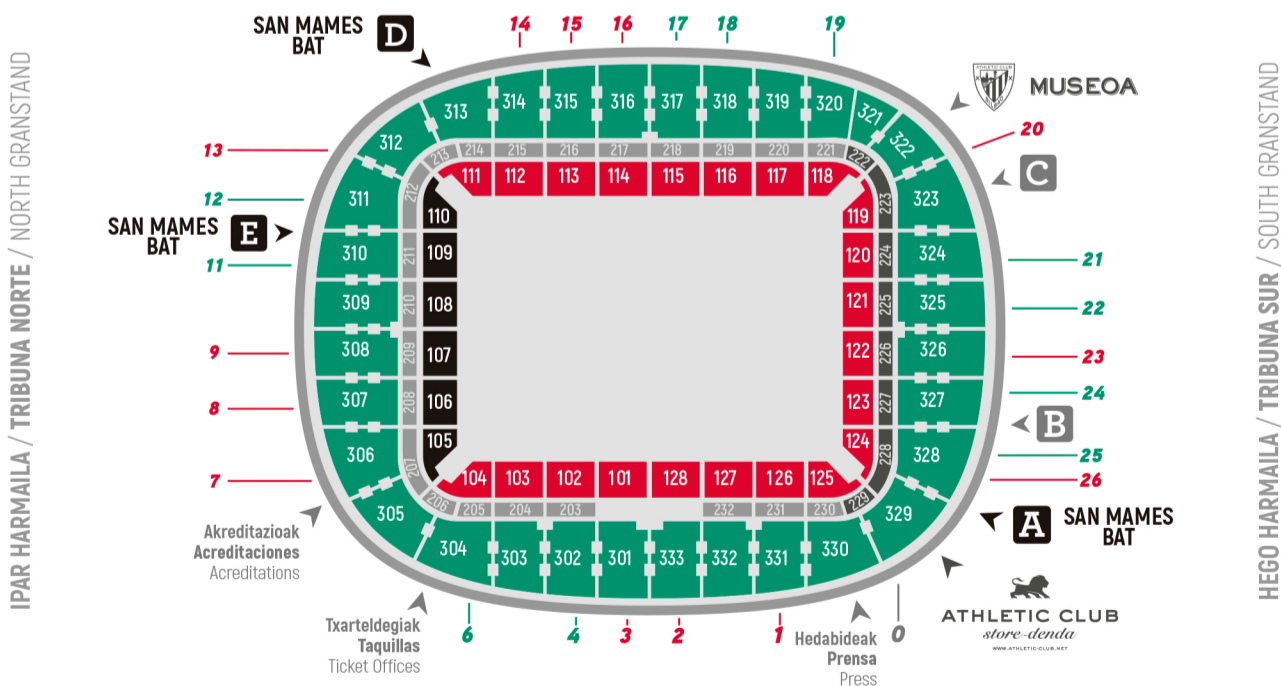

El público solo podrá adquirir cuatro entradas por persona, hasta agotar las mismas.

BLOKEAK / BLOQUES

ILARA / FILA

PREZIOA / PRECIO

Beheko Harmaila Nagusia eta Ekialdekoa / Tribuna Principal-Este Baja

101-102-103-104-125-126-127-128-111-112-113-114-115-116-117-118	1-5	40 €
101-102-103-104-125-126-127-128-111-112-113-114-115-116-117-118	6-10	80 €
101-102-113-114-115-116-127-128	11-26	110 €
103-112-117-126	11-26	100 €
104-111-118-125	11-26	90 €

Hegoko Beheko Harmaila / Tribuna Sur Baja

119-120-121-122-123-124	1-5	30 €
119-120-121-122-123-124	6-10	45 €
119-120-121-122-123-124	11-26	60 €

Goiko Harmaila Nagusia Eta Ekialdekoa / Tribuna Principal-Este Alta

301-302-315-316-317-318-332-333	1-6	110 €
303-304-305-312-313-314-319-320-329-330-331	1-6	100 €
301-302-303-304-305-312-313-314-315-316-317-318-319-320-329-330-331-332-333	7-15	80 €
301-302-303-304-305-312-313-314-315-316-317-318-319-320-329-330-331-332-333	16-30	60 €
301-302-303-304-313-314-315-316-317-318-319-320-330-331-332-333	31-FIN	40 €

Ipar-Hegoko Goiko Harmaila / Tribuna Norte-Sur Alta

306-307-308-309-310-311-325-326-327-328	1-6	80 €
306-307-308-309-310-311-325-326-327-328	7-15	50 €
306-307-308-309-310-311-325-326-327-328	16-30	45 €
306-307-308-309-310-311-325-326-327-328	31-FIN	30 €

EKIALDE HARMAILA / TRIBUNA ESTE / EAST GRANSTAND

HARMAILA NAGUSIA / TRIBUNA PRINCIPAL / MAIN GRANSTAND

GOIKO HARMAILA TRIBUNA ALTA UPPER GRANDSTAND	3. Harmaila 3º. Graderío 3rd Grandstand	SAN MAMES BAT	BEHEKO HARMAILA TRIBUNA BAJA LOWER GRANDSTAND	1. Harmaila 3º. Graderío 3rd Grandstand	ANIMAZIO HARMAILA GRADA DE ANIMACIÓN ANIMATION GRANDSTAND