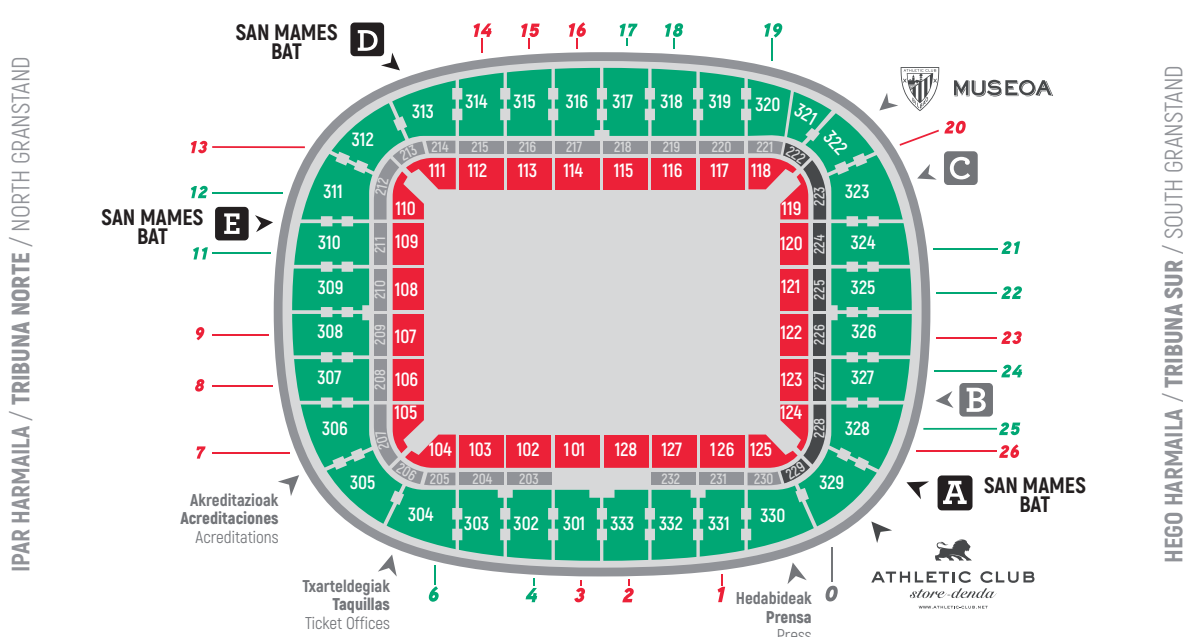

BLOKEAK / BLOQUES

ILARA / FILA

PREZIOA / PRECIO

Behoko Harmaila Nagusia eta Ekialdekoa / Tribuna Principal-Este Baja

101-102-103-104-125-126-127-128-111-112-113-114-115-116-117-118	1-5	40 €
101-102-103-104-125-126-127-128-111-112-113-114-115-116-117-118	6-10	80 €
101-102-113-114-115-116-127-128	11-26	110 €
103-112-117-126	11-26	100 €
104-111-118-125	11-26	90 €

Ipar-Hegoko Behoko Harmaila / Tribuna Norte-Sur Baja

105-106-107-108-109-119-120-121-122-123	1-5	30 €
105-106-107-108-109-119-120-121-122-123	6-10	45 €
105-106-107-108-109-119-120-121-122-123	11-26	60 €

Animazioa / Animación

110-124	1-26	25 €

Goiko Harmaila Nagusia eta Ekialdekoa / Tribuna Principal-Este Alta

301-302-315-316-317-318-332-333	1-6	110 €
303-304-305-312-313-314-319-320-329-330-331	1-6	100 €
301-302-303-304-305-312-313-314-315-316-317-318-319-320-329-330-331-332-333	7-15	80 €
301-302-303-304-305-312-313-314-315-316-317-318-319-320-329-330-331-332-333	16-30	60 €
301-302-303-304-313-314-315-316-317-318-319-320-330-331-332-333	31-FIN	40 €

Ipar-Hegoko Goiko Harmaila / Tribuna Norte-Sur Alta

306-307-308-309-310-311-325-326-327-328	1-6	80 €
306-307-308-309-310-311-325-326-327-328	7-15	50 €
306-307-308-309-310-311-325-326-327-328	16-30	45 €
306-307-308-309-310-311-325-326-327-328	31-FIN	30 €

EKIALDE HARMAILA / TRIBUNA ESTE / EAST GRANSTAND

HARMAILA NAGUSIA / TRIBUNA PRINCIPAL / MAIN GRANSTAND

GOIKO HARMAILA TRIBUNA ALTA UPPER GRANDSTAND	3. Harmaila 3º. Graderio 3rd Grandstand	SAN MAMES BAT	BEHEKO HARMAILA TRIBUNA BAJA LOWER GRANDSTAND	1. Harmaila 3º. Graderio 3rd Grandstand