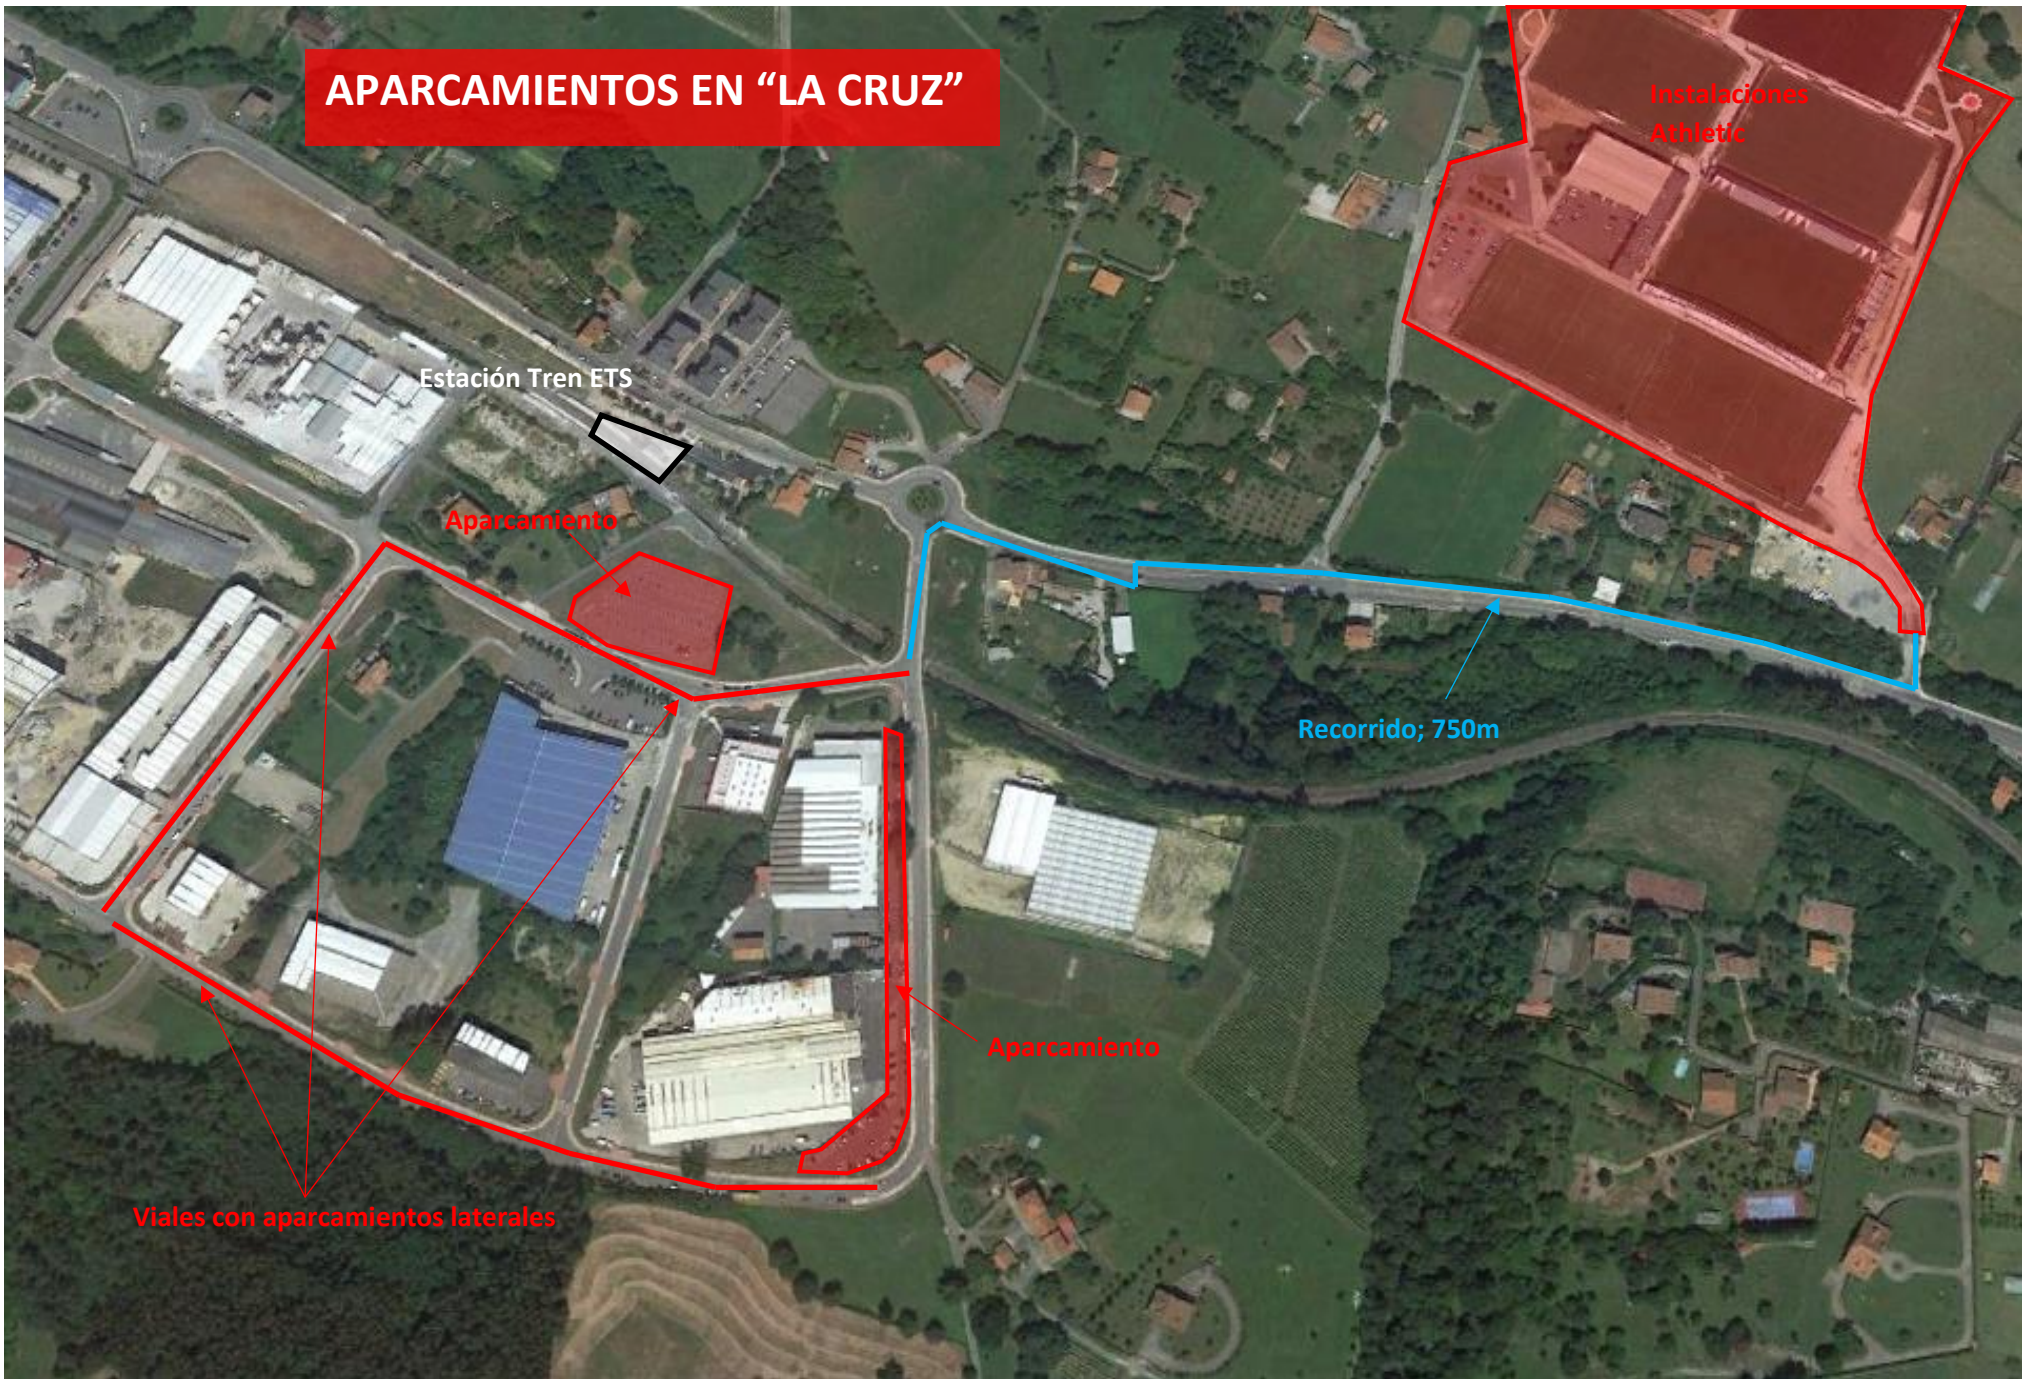

APARCAMIENTOS EN "ARETXALDE"

Instalaciones
Athletic

Recorridos

Recorridos;
Aparcamiento 1; 386 m
Aparcamiento 2; 225m

Aparcamiento 2

Aparcamiento 1

Estación Tren ETS

APARCAMIENTOS EN "LA CRUZ"

Estación Tren ETS

Aparcamiento

Recorrido; 750m

Aparcamiento

Viales con aparcamientos laterales

Instalaciones Athletic

APARCAMIENTOS en LEZAMA